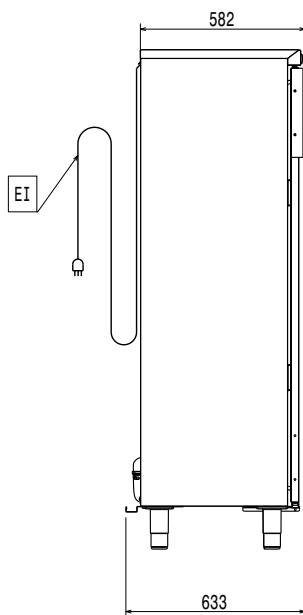

Front

Sida

EI = Elektrisk anslutning

Topp

Elektricitet

Spänning:	730049 (R04NVF4F)	220-240 V/1 ph/50 Hz
Effekt, max:		0.22 kW

Viktig information

Bruttokapacitet	400 liter
Nettovolym:	268 liter
Används ej som installationshandling. Begär separat installationsanvisning.	
Gångjärn:	Höger sida
Ytermått, bredd	701 mm
Ytermått, djup med dörrar öppna:	1276 mm
Ytermått, höjd	1766 mm
Material utvändigt:	rostfritt stål
Ytterdörr material:	rostfritt stål

Kyldata

Kontroll typ:	digital
Kompressor effekt:	1/4 hp
Kyleffekt vid förångningstemperatur:	-10 °C
Min/max luftfuktighet	70%/85%
Temperaturinställning min.:	-6 °C
Temperaturinställning max.:	6 °C
Inbyggd kompressor	
Driftsätt	ventilerat
Kylaggregat	Inbyggd
Typ av avfrostning	Automatisk (el)

Produktinformation (EU förordning 2015/1094)

Skåptyp:	Högt kylskåp

Certifieringar ISO

ISO Standards:	ISO 9001; ISO 14001; ISO 45001; ISO 50001

Hållbarhetsdata

Ljudnivå:	58 dBA
Köldmedium typ:	R290
GWP Index:	3
Kyleffekt:	320 W
Köldmedia mängd:	92 g