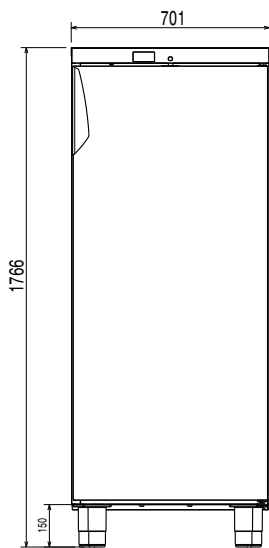

Front

Sida

EI = Elektrisk anslutning

Topp

Elektricitet

Spänning:	730049 (R04NVF4F)	220-240 V/1 ph/50 Hz
Effekt, max:		0.22 kW

Viktig information

Bruttokapacitet	400 liter
Nettovolym:	268 liter
Används ej som installationshandling. Begär separat installationsanvisning.	
Gångjärn:	Höger sida
Ytermått, bredd	701 mm
Ytermått, djup med dörrar öppna:	1276 mm
Ytermått, höjd	1766 mm
Material utvändigt:	rostfritt stål
Ytterdörr material:	rostfritt stål

Kyldata

Kontroll typ:	digital
Kompressor effekt:	1/4 hp
Kyleffekt vid förångningstemperatur:	-10 °C
Min/max luftfuktighet	70%/85%
Temperaturinställning min.:	-6 °C
Temperaturinställning max.:	6 °C
Inbyggd kompressor	
Driftsätt	ventilerat
Kylaggregat	Inbyggd
Typ av avfrostning	Automatisk (el)

Produktinformation (EU förordning 2015/1094)

Skåptyp:	Högt kylskåp

Certifieringar ISO

ISO Standards:	ISO 9001; ISO 14001; ISO 45001; ISO 50001

Hållbarhetsdata

Ljudnivå:	58 dBA
Köldmedium typ:	R290
GWP Index:	3
Kyleffekt:	320 W
Köldmedia mängd:	92 g